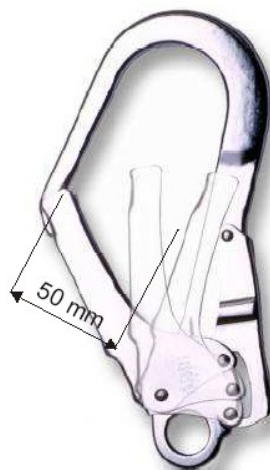

### **AZ 111B** "TWIST LOCK"

EN 362

Ref.: AZ 018B

## Snap hooks

**AZ 023**  
DOUBLE FINGER LOCKING TYPE SNAP HOOK  
EN 362   
Ref.: AZ 023  
Weight: 460 g  
Dimensions: 240 x 130 mm  
Opening: 60 mm  
LIGHT ALLOY

**AZ 024**  
DOUBLE FINGER LOCKING TYPE SNAP HOOK  
EN 362   
Ref.: AZ 024  
Weight: 900 g  
Dimensions: 360 x 190 mm  
Opening: 100 mm  
LIGHT ALLOY

**AZ 022**  
DOUBLE FINGER LOCKING TYPE SNAP HOOK  
EN 362   
Ref.: AZ 022  
Weight: 500 g  
Dimensions: 220 x 120 mm  
Opening: 50 mm  
ZINC PLATED STEEL