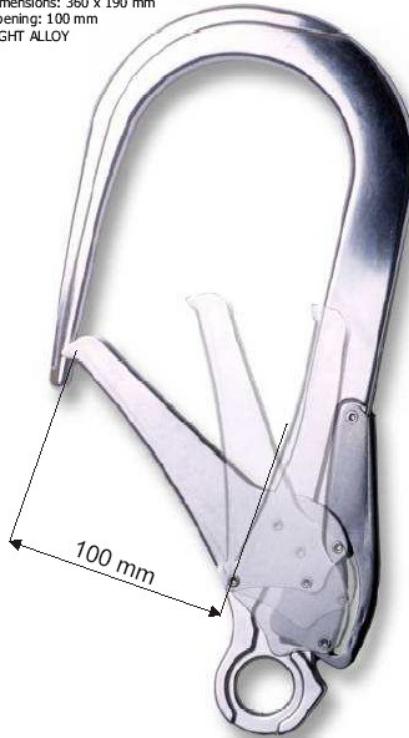

### **AZ 111** "TWIST LOCK"

EN 362

Ref.: AZ 111

Weight: 220 g  
Dimensions: 196 x 111 mm  
LIGHT ALLOY

OPENING Ø45mm

### **AZ 111B** "TWIST LOCK"

EN 362

Ref.: AZ 018B

## Snap hooks

**AZ 023**  
DOUBLE FINGER LOCKING TYPE SNAP HOOK  
EN 362   
Ref.: AZ 023  
Weight: 460 g  
Dimensions: 240 x 130 mm  
Opening: 60 mm  
LIGHT ALLOY

**AZ 024**  
DOUBLE FINGER LOCKING TYPE SNAP HOOK  
EN 362   
Ref.: AZ 024  
Weight: 900 g  
Dimensions: 360 x 190 mm  
Opening: 100 mm  
LIGHT ALLOY

**AZ 022**  
DOUBLE FINGER LOCKING TYPE SNAP HOOK  
EN 362   
Ref.: AZ 022  
Weight: 500 g  
Dimensions: 220 x 120 mm  
Opening: 50 mm  
ZINC PLATED STEEL